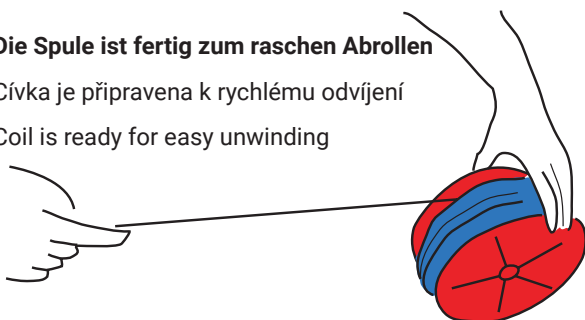

Anleitung Zusammenbau

 Návod k montáži

 How to assemble HEIRU coil

1

 Folie entfernen

 Odstranit fólii

 Remove plastic foil

2

 1. & 2. Flansch aufsetzen & gut festdrehen

 1. & 2. nasadit čela cívky a dobře upevnit / otočením

 Put flange 1 and 2 on core part and seize them

3

 Bindefäden entfernen

 Odstranit motouz

 Remove textile cord

 Die Spule ist fertig zum raschen Abrollen

 Cívka je připravena k rychlému odvíjení

 Coil is ready for easy unwinding

Anleitung zum Spule zerlegen

 Návod k demotáži

 How to dismantle HEIRU coil

1

 Beide Flansche gut greifen und gegen den Uhrzeigersinn aufdrehen