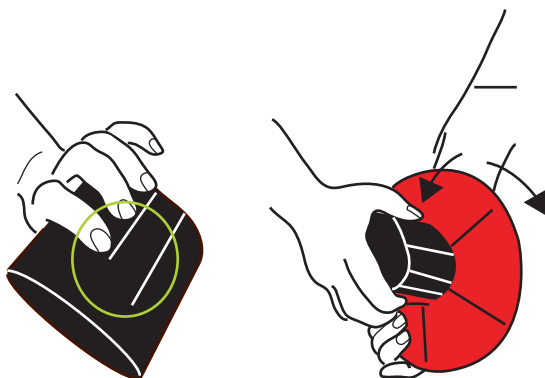

 Obě čela cívky dobře uchopit a otočit proti směru hodinových ručiček

 Grab both flange and turn anticlockwise to dismantle first flange

2

 Den Spulenkern an der geriffelten Stelle zusammendrücken, und den 2. Flansch gegen den Uhrzeigersinn abdrehen

 Dutinku cívky zmáčknout na straně s drážkami a druhé čelo cívky otočit proti směru hodinových ručiček

 Press checkered part of core together and dismantle second flange anticlockwise

3

 Den Spulenkern entsorgen, das Flanschset zur Wiederverwendung aufheben