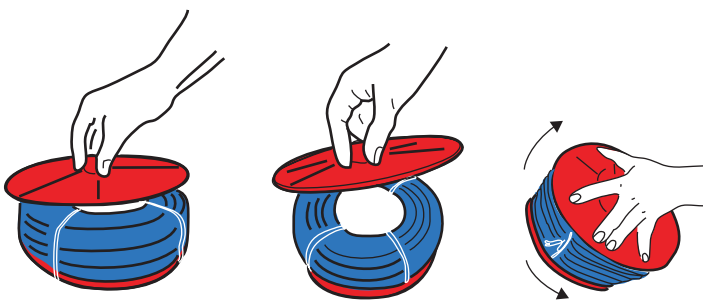

Anleitung Zusammenbau

 Návod k montáži

 How to assemble HEIRU coil

1

 Folie entfernen

 Odstranit fólii

 Remove plastic foil

2

 1. & 2. Flansch aufsetzen & gut festdrehen

 1. & 2. nasadit čela cívky a dobře upevnit / otočením

 Put flange 1 and 2 on core part and seize them

3

 Bindefäden entfernen

 Odstranit motouz

 Remove textile cord

 Die Spule ist fertig zum raschen Abrollen

 Cívka je připravena k rychlému odvíjení

 Coil is ready for easy unwinding

Anleitung zum Spule zerlegen

 Návod k demotáži

 How to dismantle HEIRU coil

1

 Beide Flansche gut greifen und gegen den Uhrzeigersinn aufdrehen