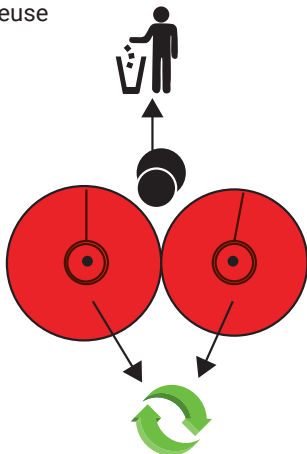

3

Den Spulenkern entsorgen, das Flanschset zur Wiederverwendung aufheben

Dutinku cívky zlikvidovat jako odpad, čela cívky opětovně použít

Dispose of core part of coil, keep flange set for reuse