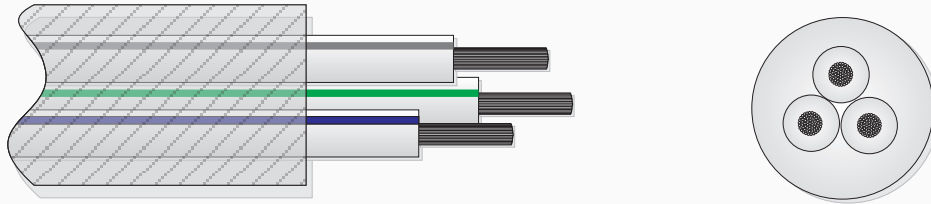

# PVC-Schlauchleitung transparent

### AUFBAU

- blanke, feindrähtige verzinnzte Kupferleiter
- Adern und Außenmantel aus transparentem PVC
- Aderkennzeichnung mit farbigen Kennstreifen
- flache oder runde Ausführung